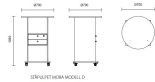

Mora 2944

Ståpulpet Mora i vit, grå eller björkmönstrad laminat. 4 låsbara hjul. Översta lådan låsbar.

▀▀ Möbelfakta

Färger

Björk, vit, grå laminat

Mått

Bredd	Ø700 mm
Djup	Ø700 mm
Höjd	1050 mm

Produktspecifkationer