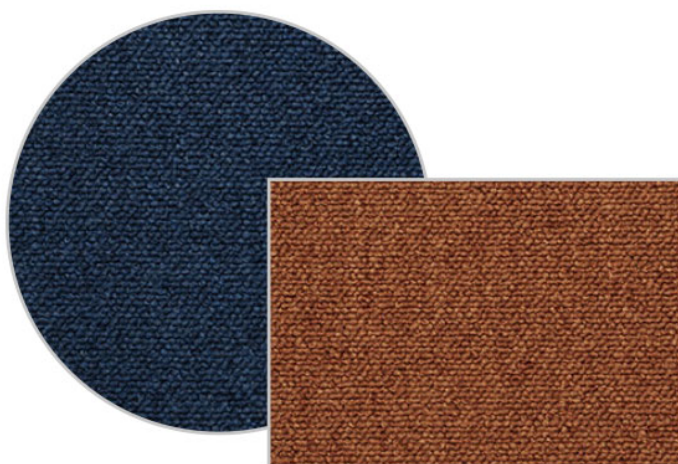

# Montessori

Enfärgade samlingsmatta Montessori är ger en hållbar och bekväm yta för barn att samlas på. Mattan är tillverkad av 100 % polyamid, vilket ger en mjuk och slitstark yta som står emot dagligt slitage. Den tuftade öglan bidrar till dess robusthet och komfort, samtidigt som latex baksidan ger ett halkfritt underlag, vilket gör den säker att använda på olika golvtyper. Mattans kanter är langeterade, vilket förhindrar att de fransar sig och säkerställer en lång livslängd.