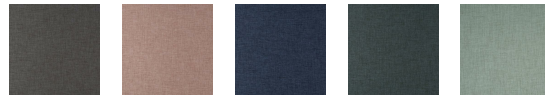

Stig tillbehör

Förvaringsserie Stig kan utrustas med olika tillbehör, lådor i olika storlekar, dörrar i olika storlekar, dyna eller sittpuff.

Sittdyna är fäst med kardborre

▀▀ Möbelfakta

Färger

Lådor och dörrar Vit, grå eller björklaminat

Dynor och sittpuffar Lido trend 129 Savile grey, 148 Orchid, 104 Night, 142 Gale, 93 Aqua

Varianter

Variant	Bredd	Djup	Höjd
	390 mm	360 mm	- mm
	390 mm	755 mm	- mm
	390 mm	1130 mm	- mm
	400 mm	400 mm	55 mm
	800 mm	400 mm	55 mm
	1200 mm	400 mm	55 mm
	1500 mm	400 mm	55 mm
	350 mm	350 mm	350 mm
	1200 mm	400 mm	450 mm
	795 mm	400 mm	450 mm
	925 mm	400 mm	450 mm