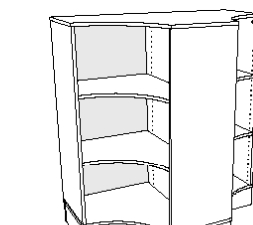

STIG 90° 6-fack på hjul

STIG 60° 4-fack på hjul

STIG 60° 6-fack på hjul

STIG sittmodul med belysning sh 210 på sockel

STIG sittmodul med belysning sh 590 på sockel

STIG 1,5-fack på hjul

STIG 2st 1,5-fack på sockel

STIG 3st 1,5-fack på sockel

STIG T-modul 2-fack på sockel

STIG T-modul 2st 1,5-fack på sockel

STIG T-modul 4-fack på sockel

STIG T-modul 6-fack på sockel

STIG liten låda med hålhandtag

STIG liten låda med bygelhandtag

STIG stor låda med integrerat handtag

STIG 2-fack stående på hjul

STIG 4-fack på ben

STIG 6-fack liggande på hjul

STIG hörnmodul 1-fack på sockel

STIG hörnmodul 1,5-fack på sockel

STIG hörnmodul 2-fack på sockel